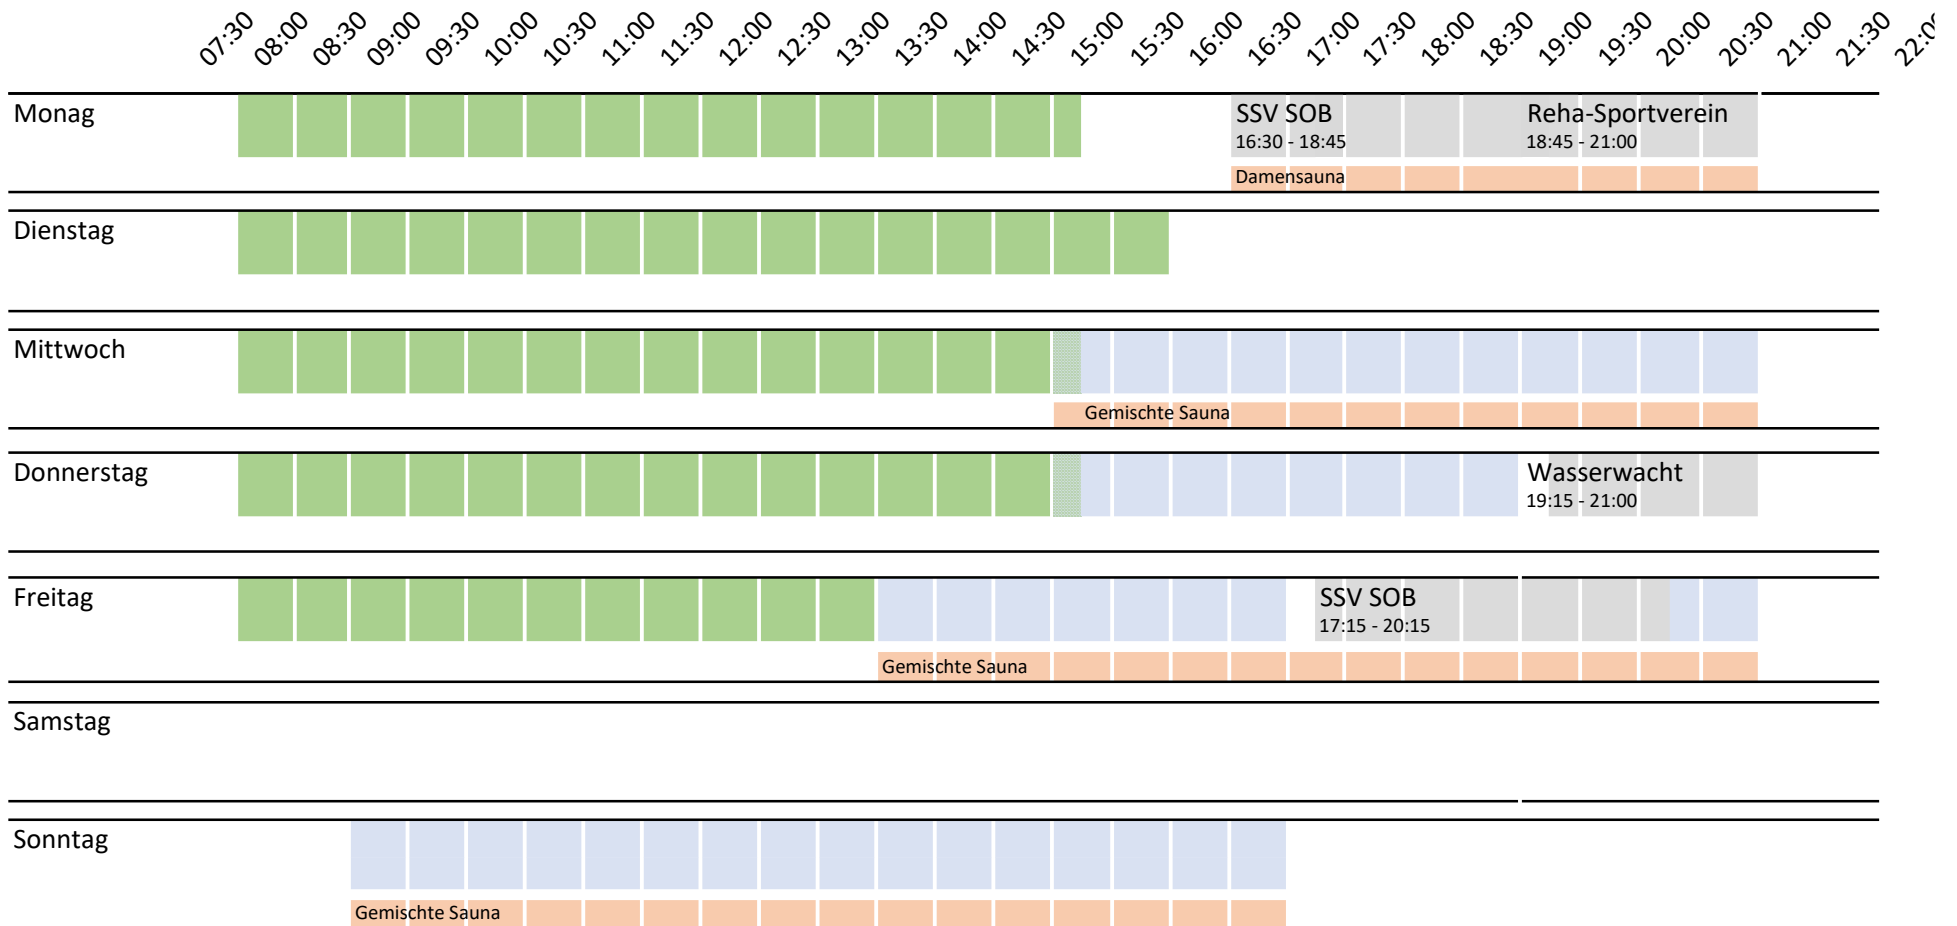

**Öffnungszeit KHB - ab 01. Oktober 2023**

- Schulnutzung
- öffentlicher Badebetrieb
- Vereinsnutzung
- Sauna